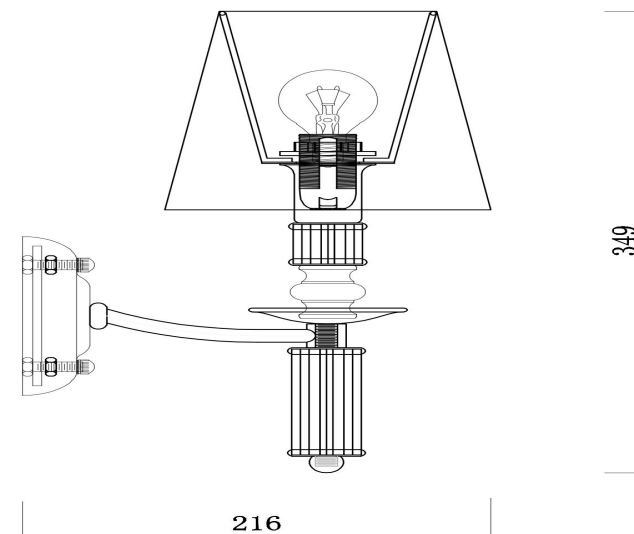

freya

Инструкция FR2539WL-01BS

3

4

2

6

5

1xE14 40W

Модель: FR2539WL-01BS
Коллекция: Classic
Серия: Ksenia
Настенный светильник