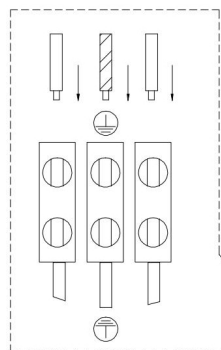

freya

Инструкция FR2539WL-01BS

3

4

2

6

5

1xE14 40W