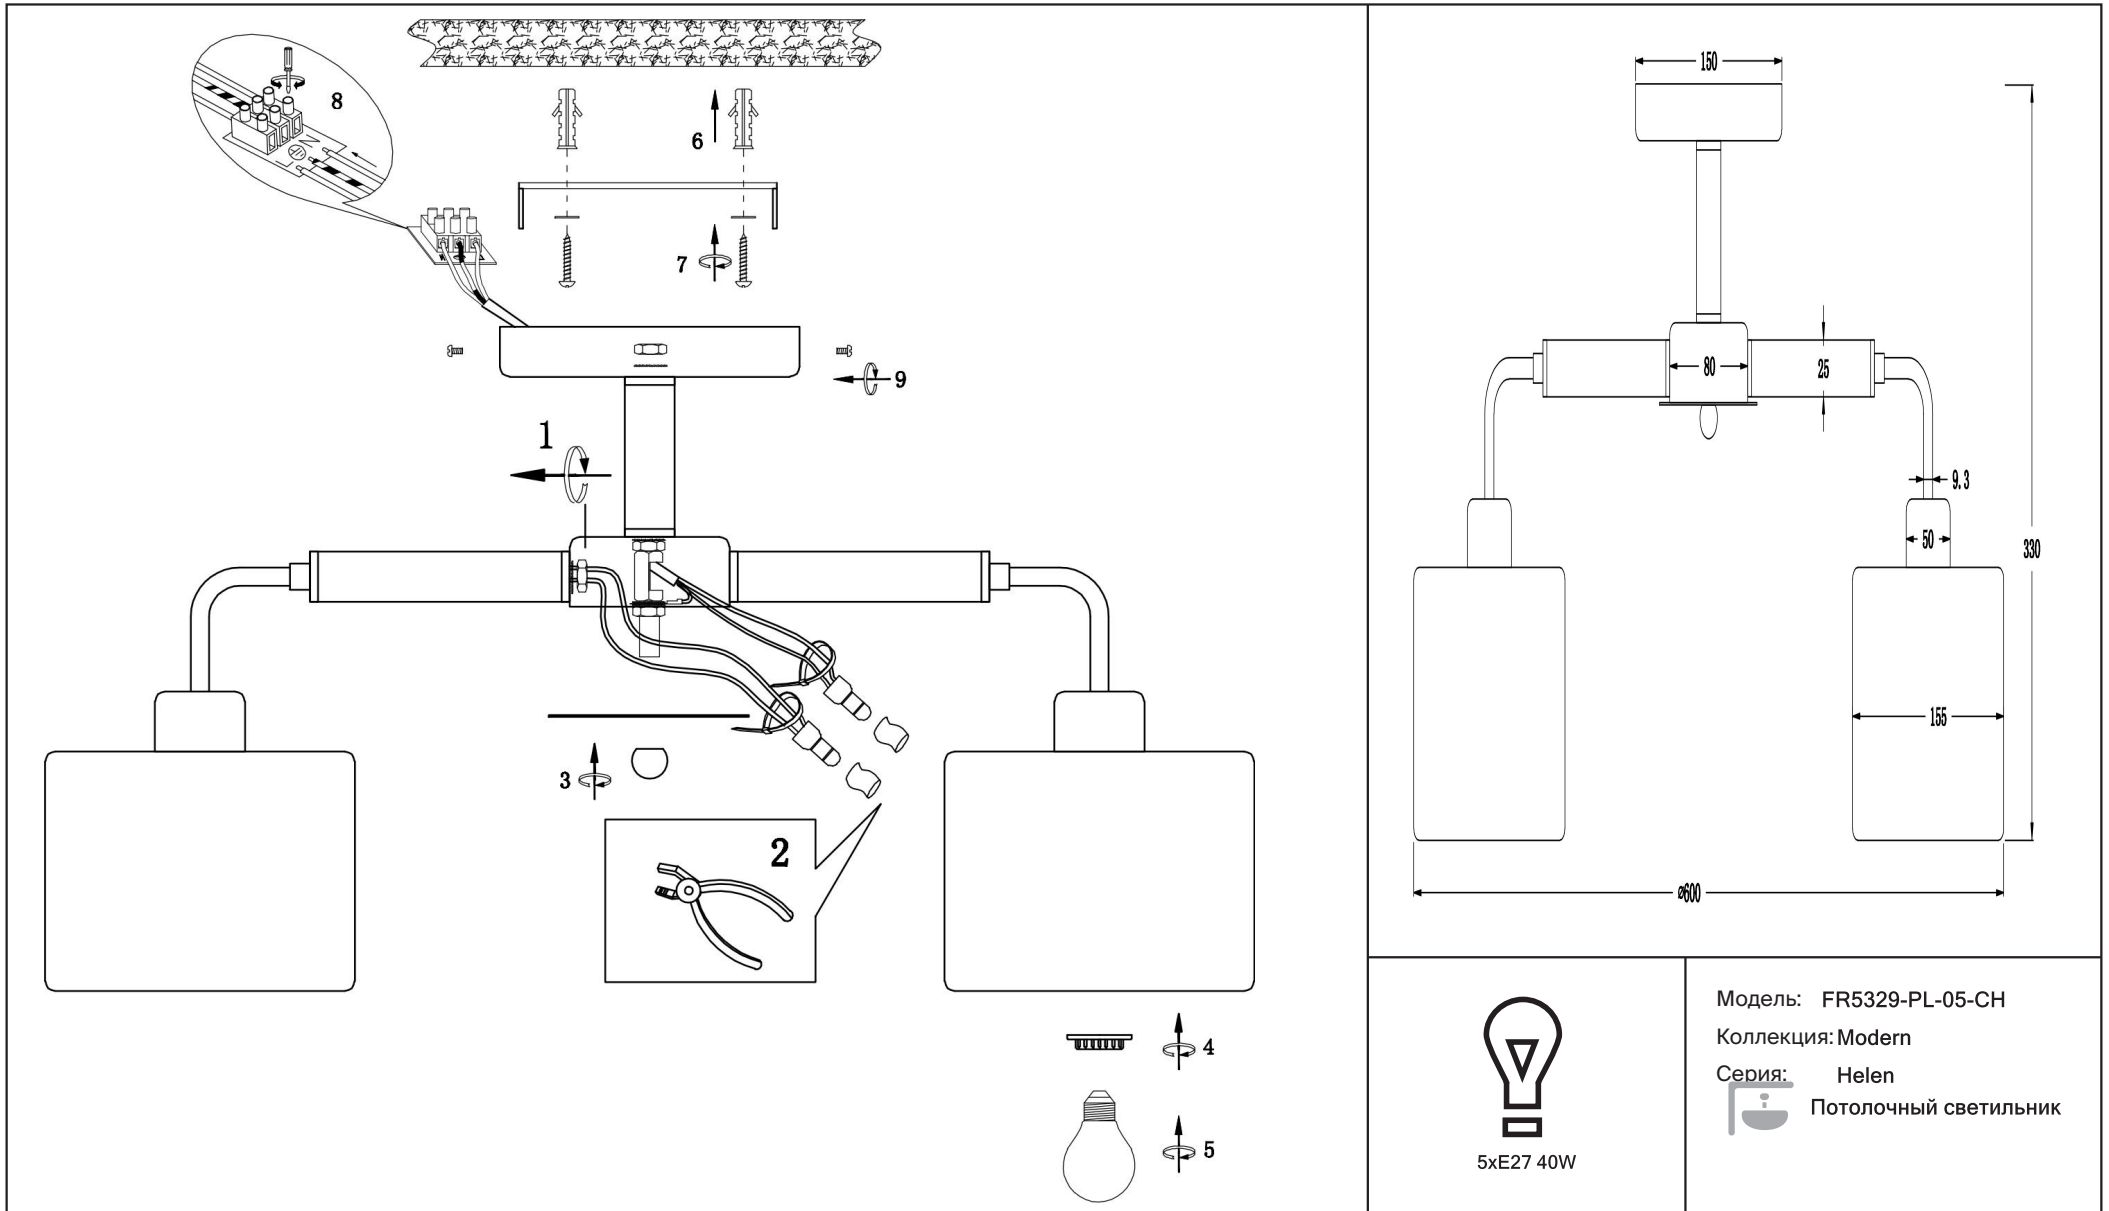

## Инструкция FR5329-PL-05-CH

Модель: FR5329-PL-05-CH  
Коллекция: Modern  
Серия: Helen  
Потолочный светильник