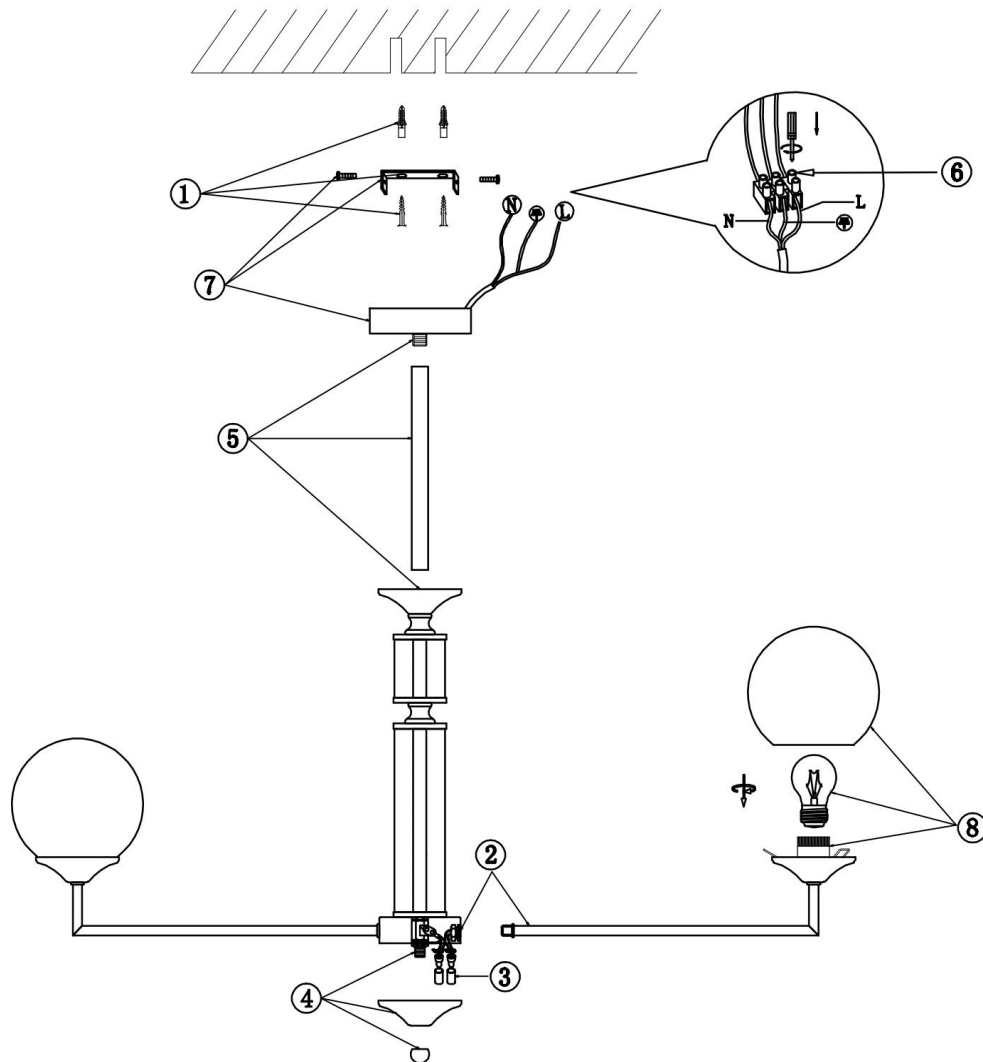

## Инструкция FR5185PL-08BS

8xE27 60W

Модель: FR5185PL-08BS  
Коллекция: Modern  
Серия: Bolas  
Подвесной светильник