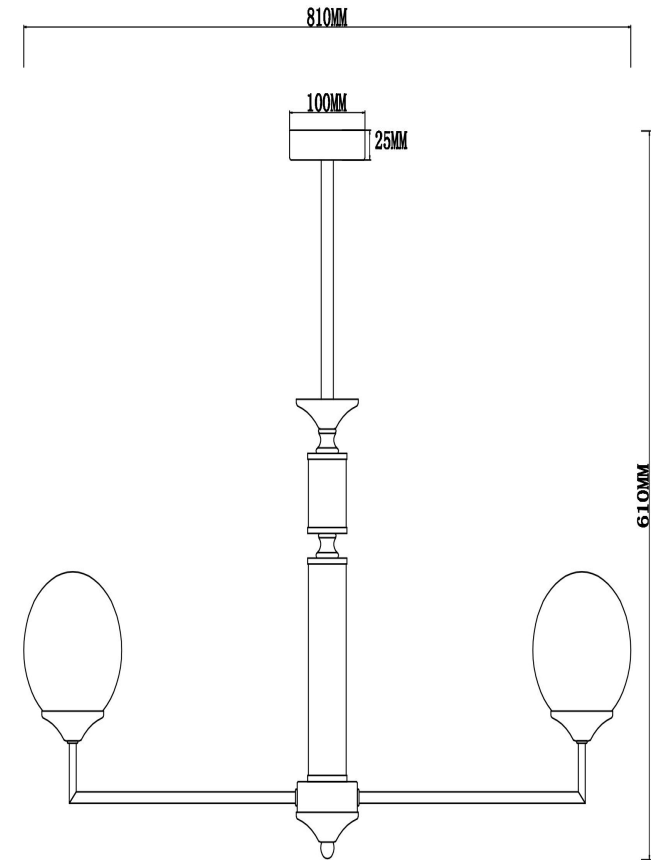

## Инструкция FR5185PL-08BS

8xE27 60W

Модель: FR5185PL-08BS  
Коллекция: Modern  
Серия: Bolas  
Подвесной светильник