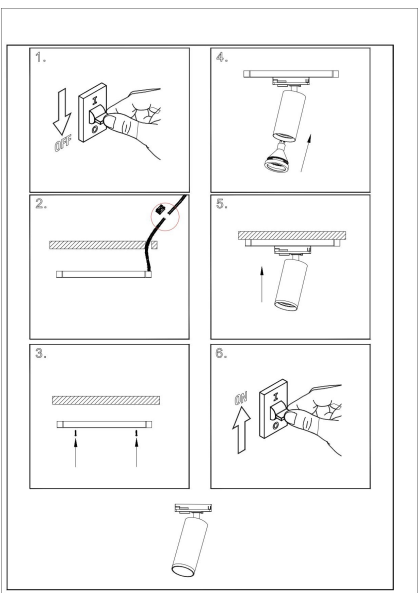

Instruction

Model: TR020-1-U-GU10-WMG
Collection: Single phase
Track light

Sicherheitshinweis

Safety Guidelines

Règles de sécurité

Règles de sécurité

Siehe Herstellerangaben auf der Verpackung.
Bewahren Sie die Anleitung während der gesamten Garantiezeit auf.