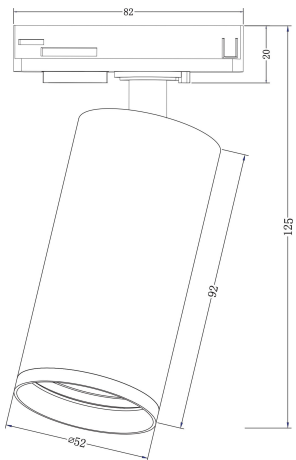

Instruction

Model: TR020-1-U-GU10-WMG
Collection: Single phase
Track light

Sicherheitshinweis

Safety Guidelines

Règles de sécurité

Règles de sécurité

Siehe Herstellerangaben auf der Verpackung.
Bewahren Sie die Anleitung während der gesamten Garantiezeit auf.