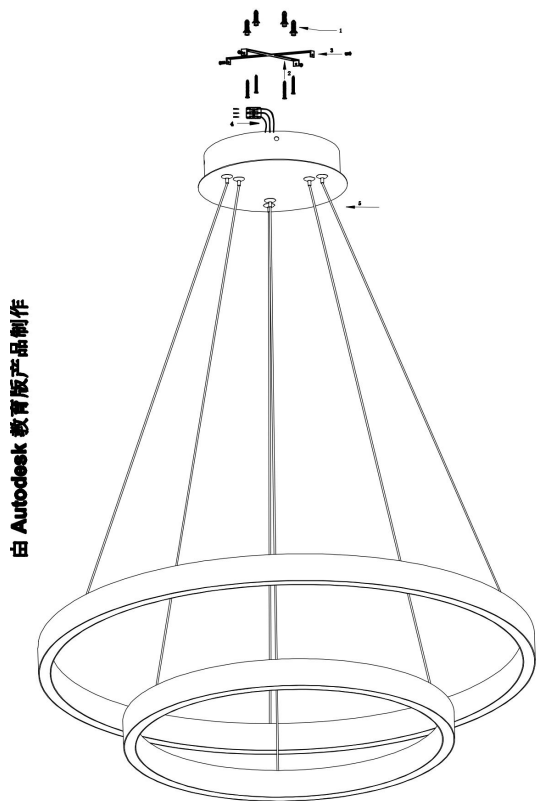

由 Autodesk 教育版产品制作

由 Autodesk 教育版产品制作

由 Autodesk 教育版产品制作

由 Autodesk 教育版产品制作

MAX 61W  
3 500 Lumen

Модель: MOD058PL-L55BS3K

Коллекция: Modern

Серия: Rim

Подвесной светильник