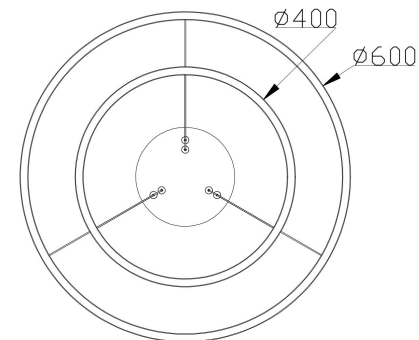

由 Autodesk 教育版产品制作

由 Autodesk 教育版产品制作

由 Autodesk 教育版产品制作

由 Autodesk 教育版产品制作

MAX 61W  
3 500 Lumen

Модель: MOD058PL-L55BS3K

Коллекция: Modern

Серия: Rim