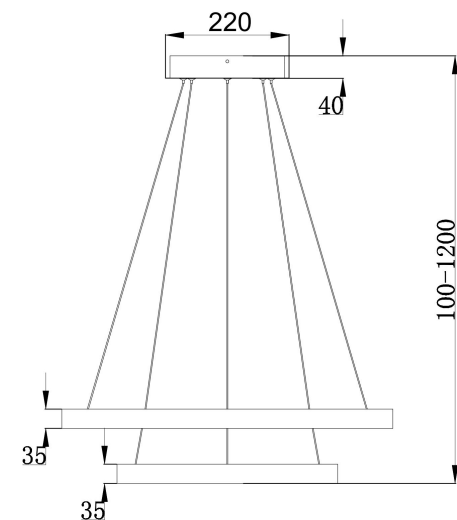

由 Autodesk 教育版产品制作

由 Autodesk 教育版产品制作

由 Autodesk 教育版产品制作

由 Autodesk 教育版产品制作

MAX 61W  
3 500 Lumen

Модель: MOD058PL-L55BS3K

Коллекция: Modern

Серия: Rim