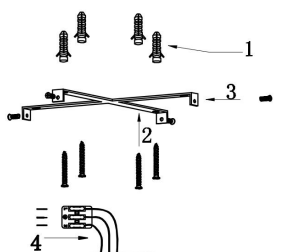

由 Autodesk 教育版产品制作

由 Autodesk 教育版产品制作

由 Autodesk 教育版产品制作

由 Autodesk 教育版产品制作

MAX 61W  
3 500 Lumen

Модель: MOD058PL-L55BS3K

Коллекция: Modern

Серия: Rim