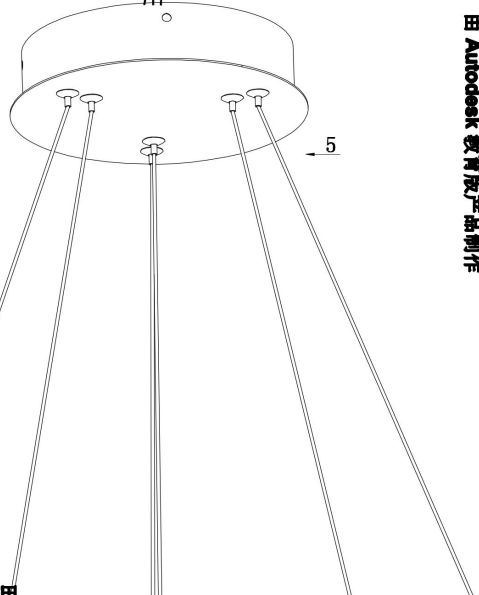

由 Autodesk 教育版产品制作

由 Autodesk 教育版产品制作

由 Autodesk 教育版产品制作

由 Autodesk 教育版产品制作

MAX 61W  
3 500 Lumen

Модель: MOD058PL-L55BS3K

Коллекция: Modern

Серия: Rim

Подвесной светильник