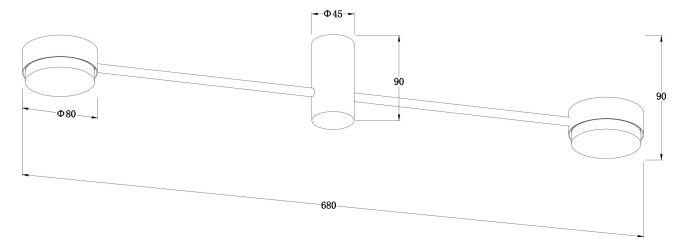

freya

Инструкция FR5363CL-02W1

2xGX53 16W

Модель: FR5363CL-02W1

Коллекция: Modern

Серия: Tactic

Потолочный светильник