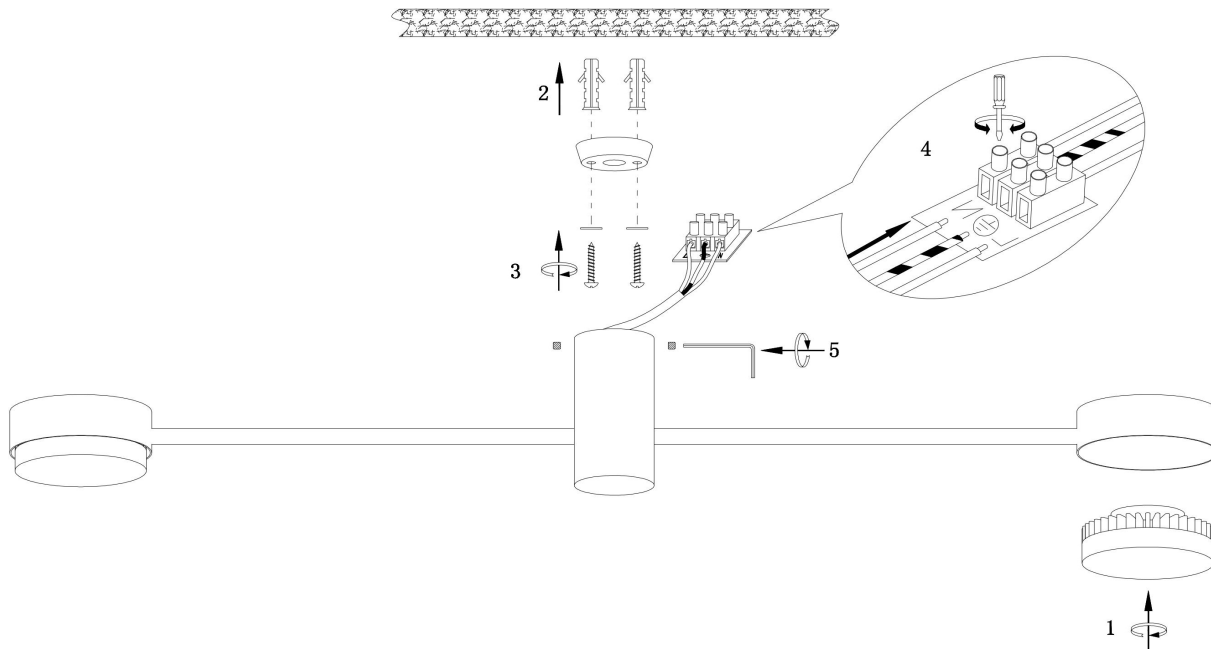

freya

Инструкция FR5363CL-02W1

2xGX53 16W

Модель: FR5363CL-02W1

Коллекция: Modern

Серия: Tactic

Потолочный светильник